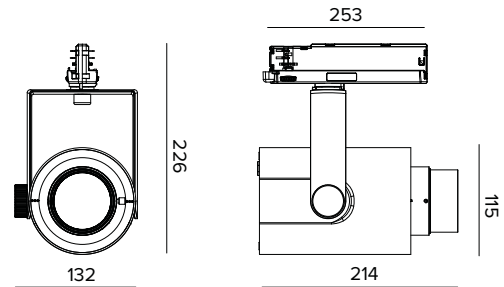

T034ZMP940DAPW | RAY 115 ZOOM

Professioneller ausrichtbarer LED-Strahler mit variablem Abstrahlwinkel

Die fotometrischen Werte der Leuchte sind auf den folgenden Seiten aufgeführt

Alle Daten auf der Maßzeichnung sind in mm angegeben.

MECHANISCHE MERKMALE

Gehäuse aus lackiertem Druckguss-Aluminium. Frontring aus schwarzem lackiertem Polycarbonat. Ausrichtungsmöglichkeit auf vertikaler Ebene von 0° bis -90° und auf horizontaler Ebene bis 359°. Mechanische Arretierung der Ausrichtung auf vertikaler Ebene und Reibschluss-Arretierung der Ausrichtung auf horizontaler Ebene. Der Schwerpunkt bleibt unabhängig von der Ausrichtung immer auf einer Achse mit der Führungsschiene.

Farbe und Oberfläche: Kreideweiß

Abmessungen: 115

Gewicht: 1,2Kg

Version: ZOOM PRECISION

Schutzart: IP20

ELEKTRISCHE MERKMALE

Elektronischer Treiber DALI in den Adapter der Stromschiene integriert.

Leistungsaufnahme der Leuchte: 29W